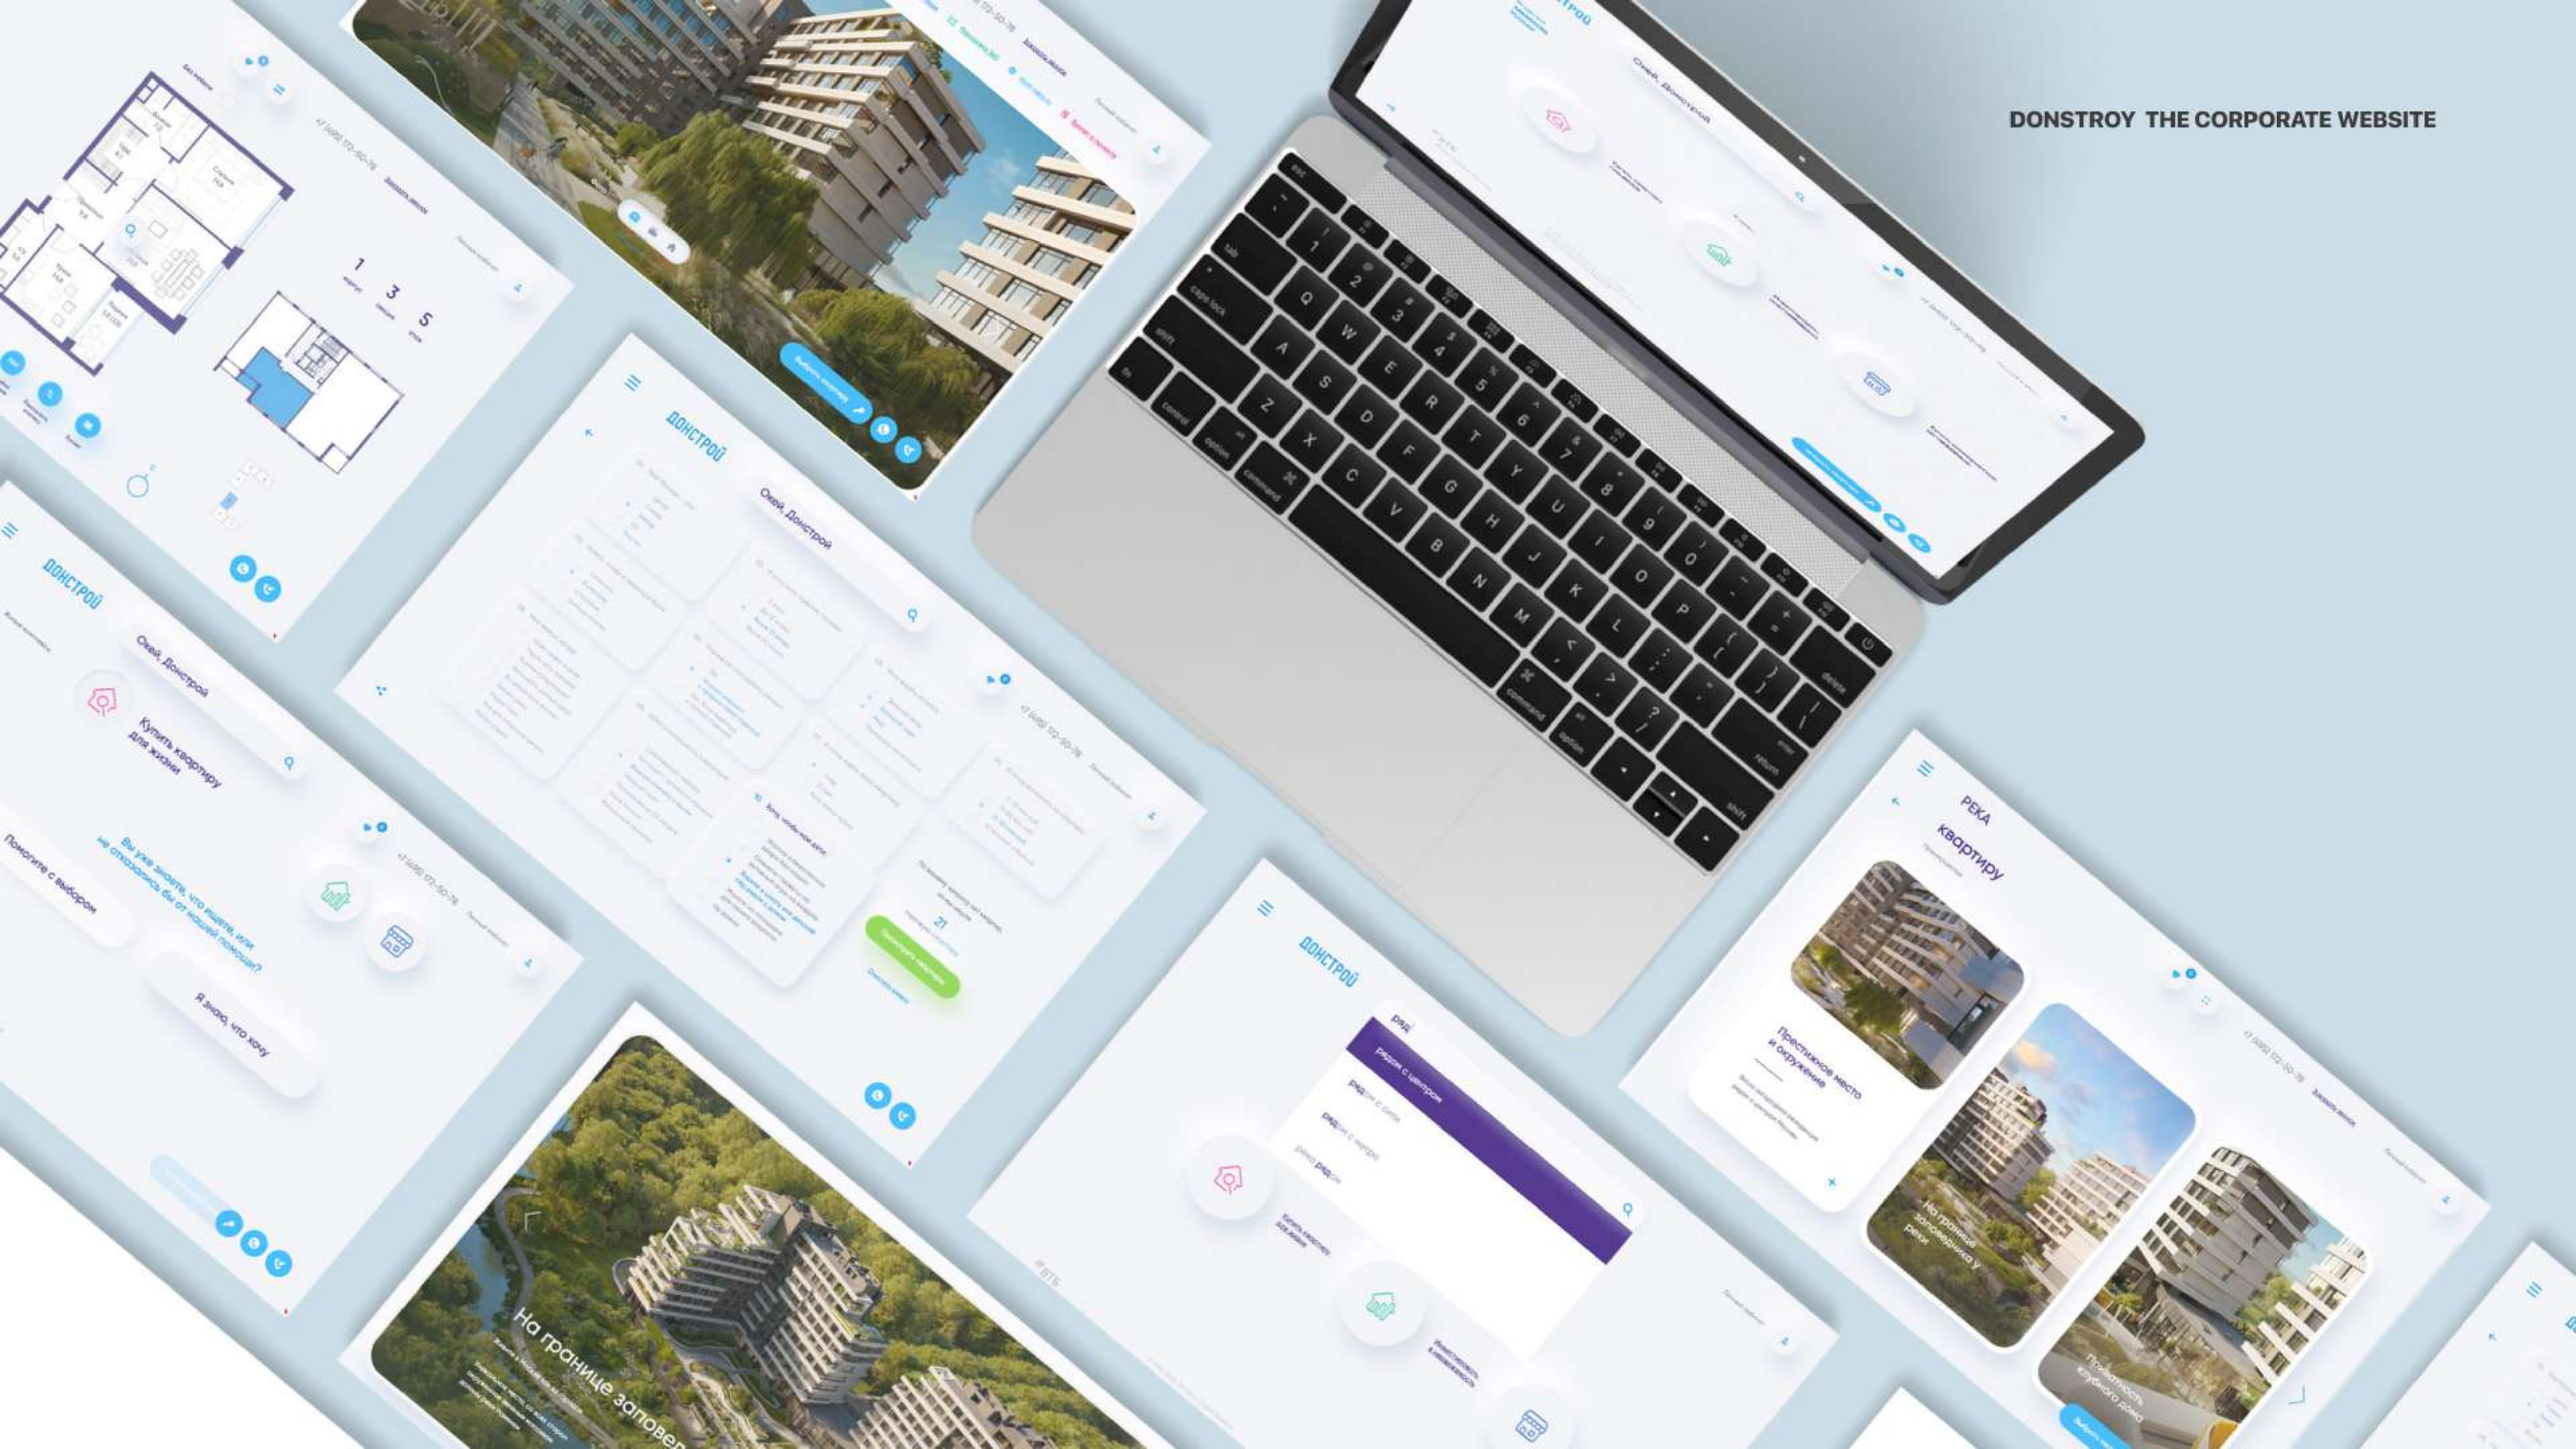

Рядовое гармоничное сочетание
Высококласного городского комфорта
с гармоничной загородной жизнью

ЭТАЖ

- 05
- 04
- 03
- 02
- 01

ФИЛЬМ О ПРОЕКТЕ

БЕРЕГ КУРОРТНЫЙ

BEREG. RESORT

HIGH LIFE. PROMO WEBSITE

+7 495 . 800 . 1 . 888