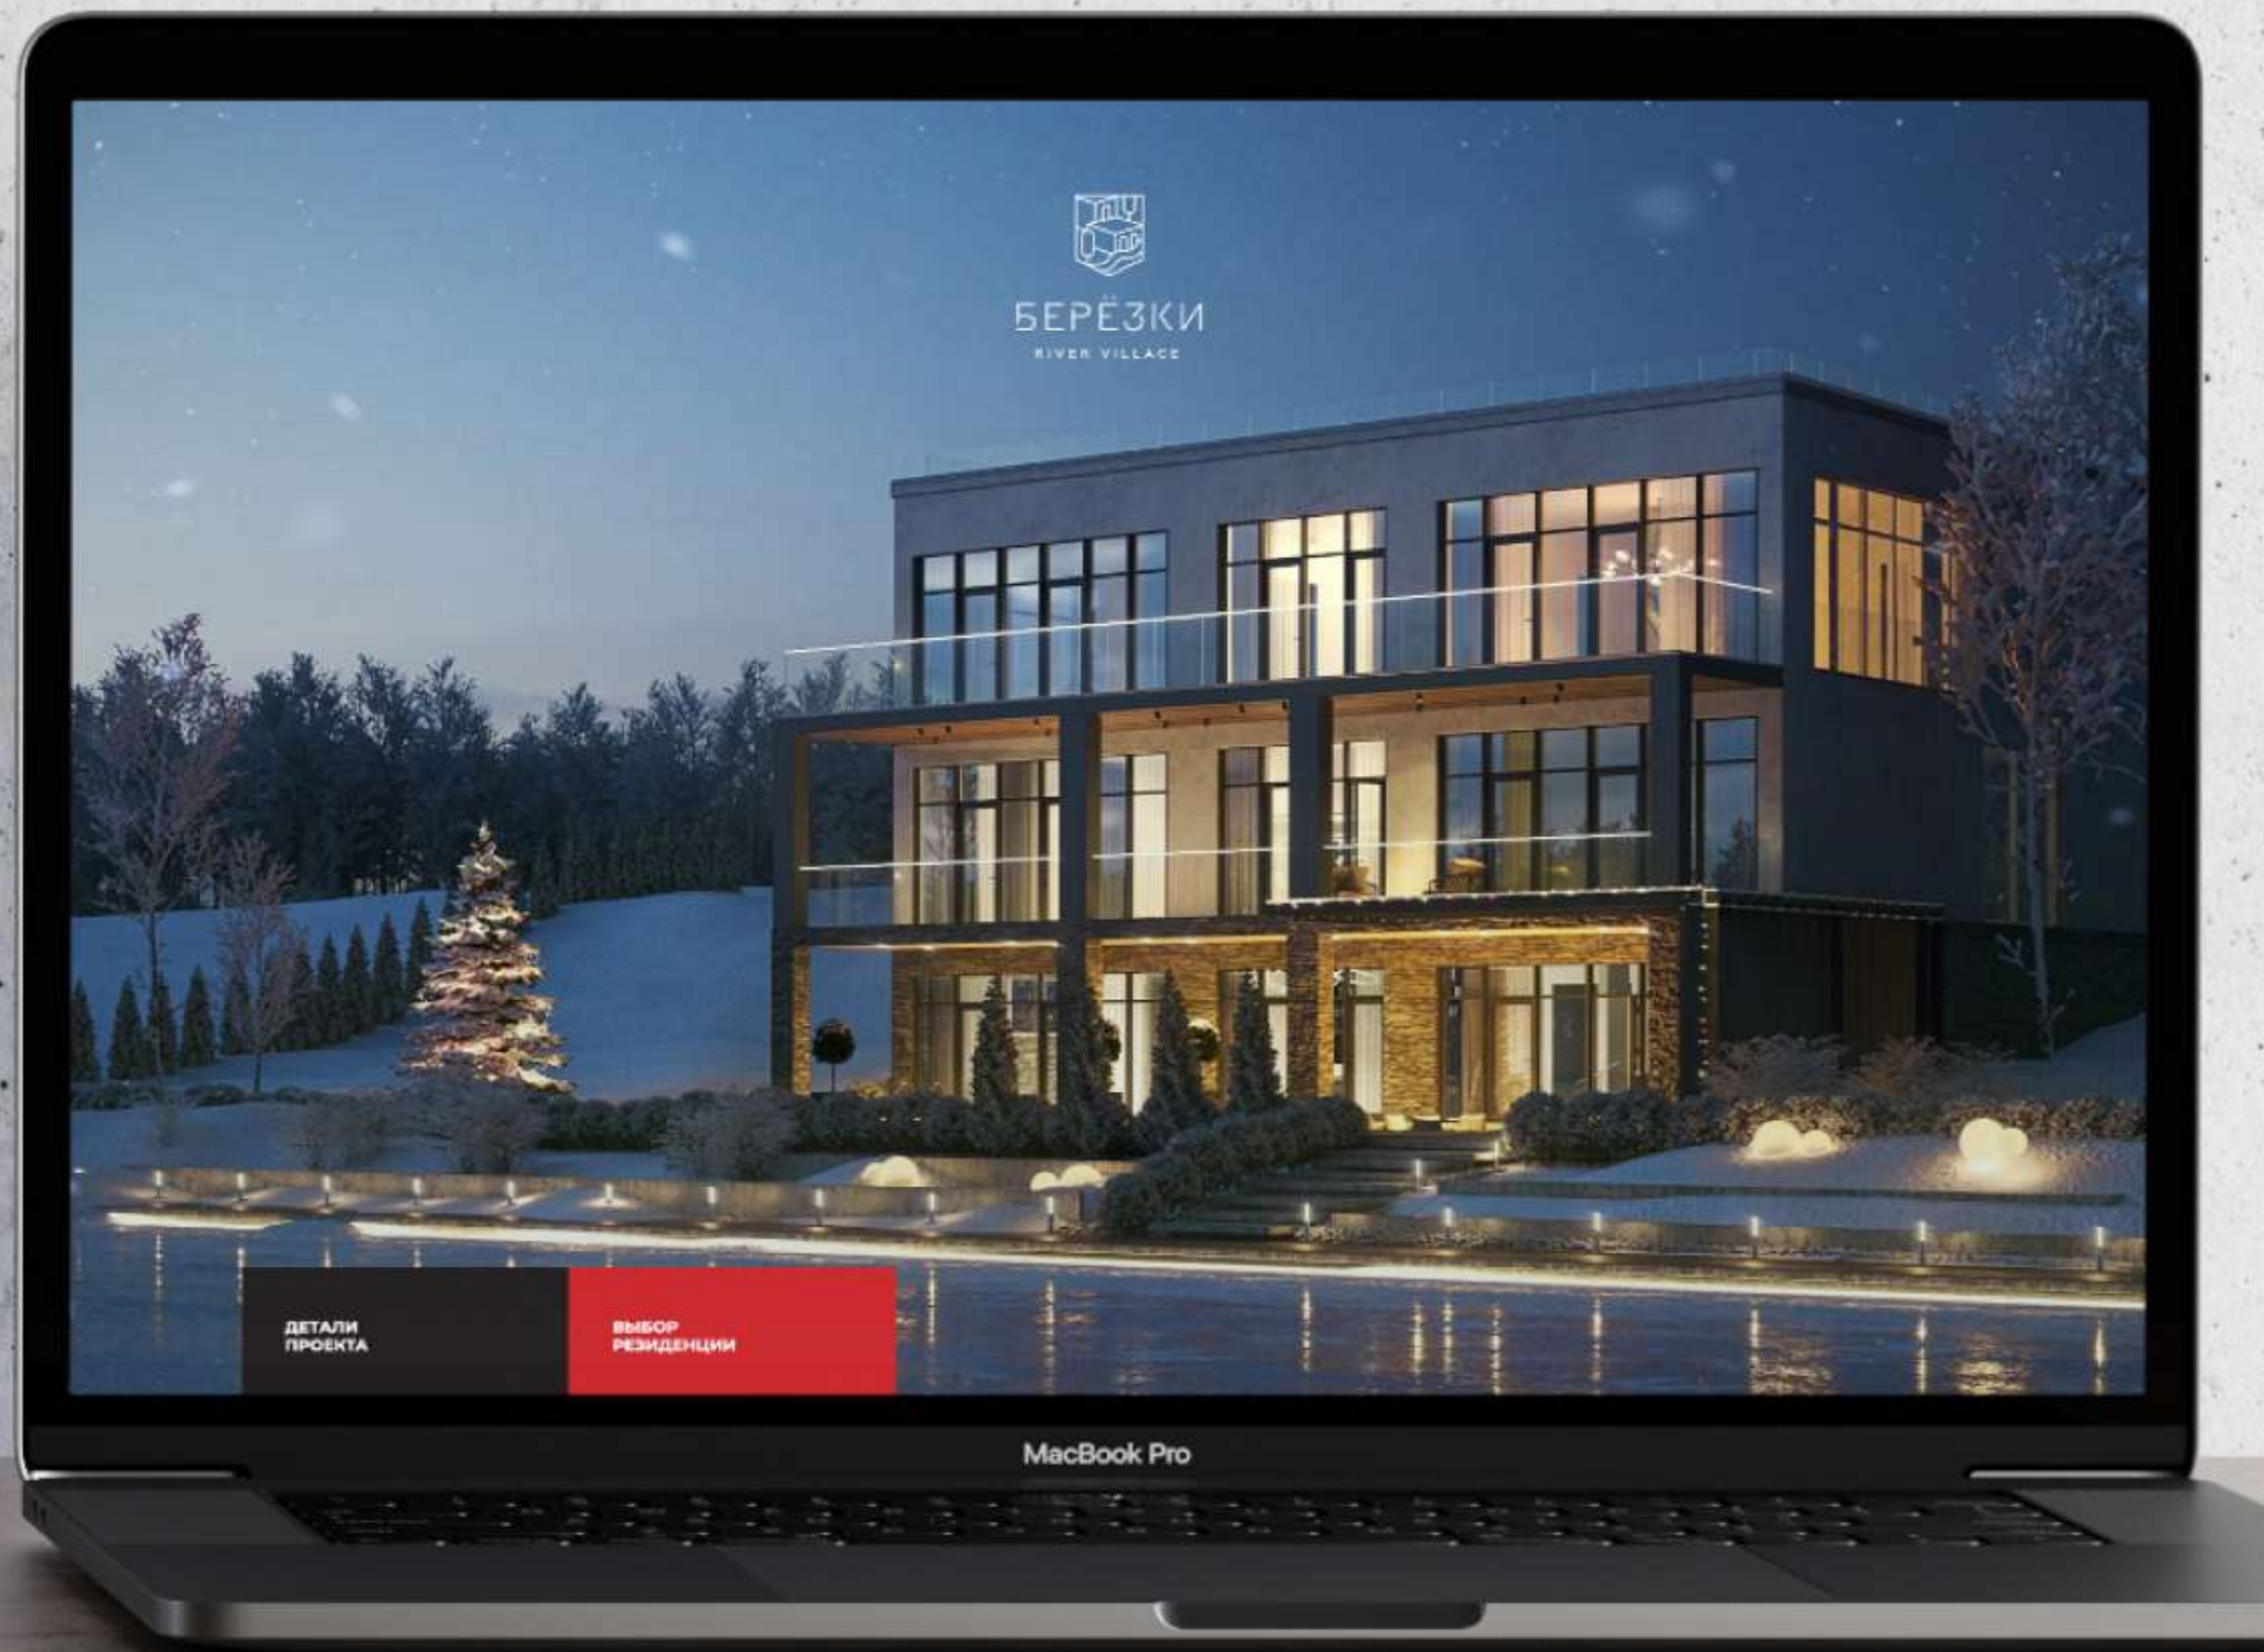

Рядовое гармоничное сочетание
Высококласного городского комфорта
с гармоничной загородной жизнью

ЭТАЖ

- 05
- 04
- 03
- 02
- 01

ФИЛЬМ О ПРОЕКТЕ

БЕРЕГ КУРОРТНЫЙ

BEREG. RESORT

HIGH LIFE. PROMO WEBSITE

+7 495 . 800 . 1 . 888