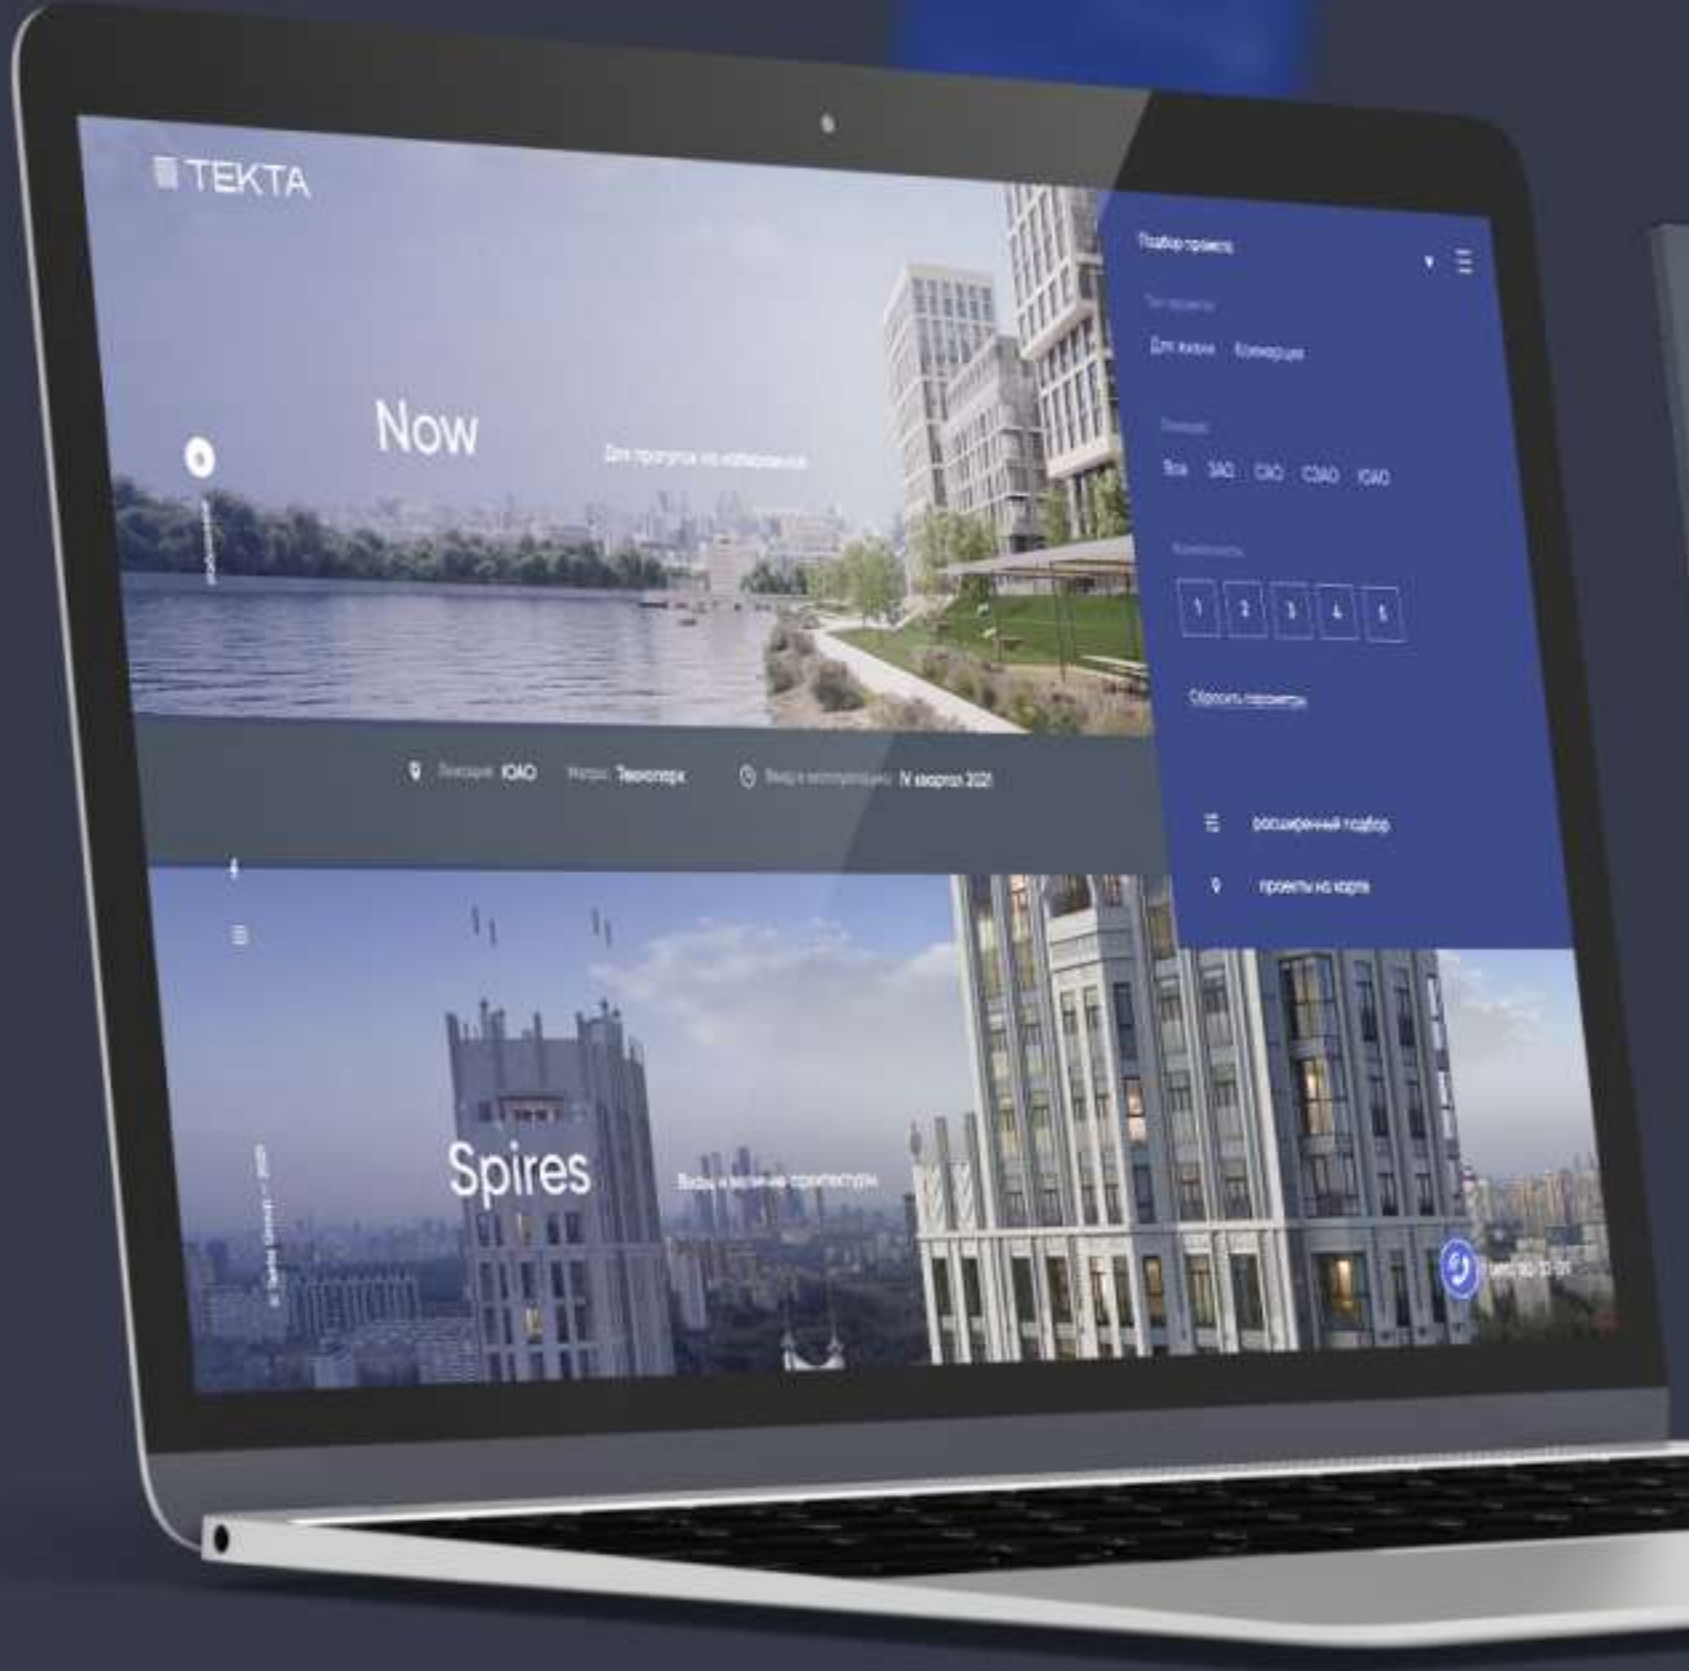

awwwards.

awwwards.

ФИЛЬМ О ПРОЕКТЕ

+7 (812) 413-93-43

БЕРЕГ О ПРОЕКТЕ ИСТОРИЯ НА КАРТЕ ИНФРАСТРУКТУРА КУЛЬТУРА ГАЛЕРЕЯ

АПАРТАМЕНТЫ +7 (812) 413-93-43

БЕРЕГ КУРОРТНЫЙ

КЛУБНЫЕ РЕЗИДЕНЦИИ В СЕСТРОРЕЦКЕ