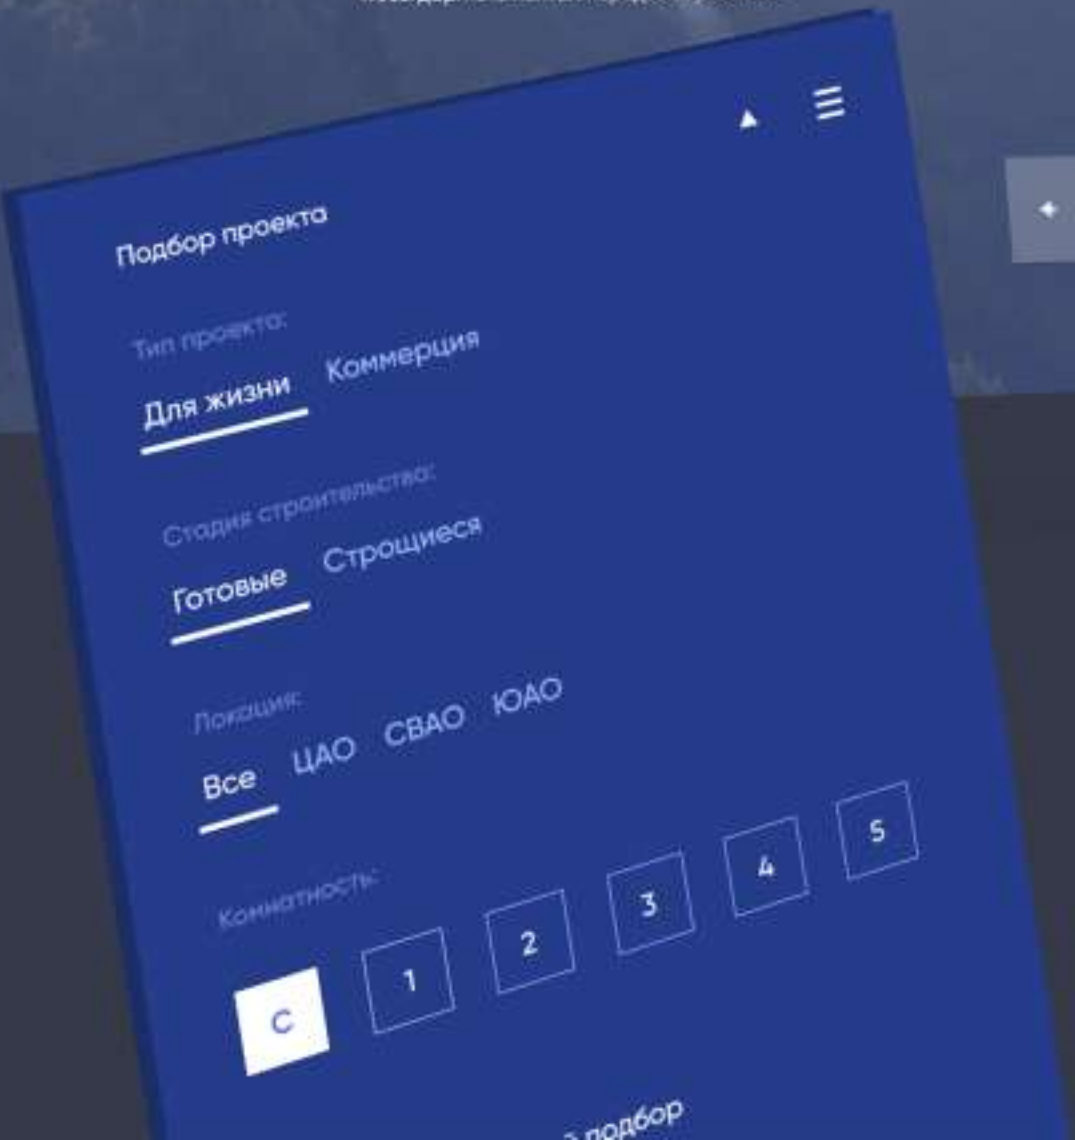

awwwards.

awwwards.

ФИЛЬМ О ПРОЕКТЕ

+7 (812) 413-93-43

БЕРЕГ О ПРОЕКТЕ ИСТОРИЯ НА КАРТЕ ИНФРАСТРУКТУРА КУЛЬТУРА ГАЛЕРЕЯ

АПАРТАМЕНТЫ +7 (812) 413-93-43

БЕРЕГ КУРОРТНЫЙ

КЛУБНЫЕ РЕЗИДЕНЦИИ В СЕСТРОРЕЦКЕ