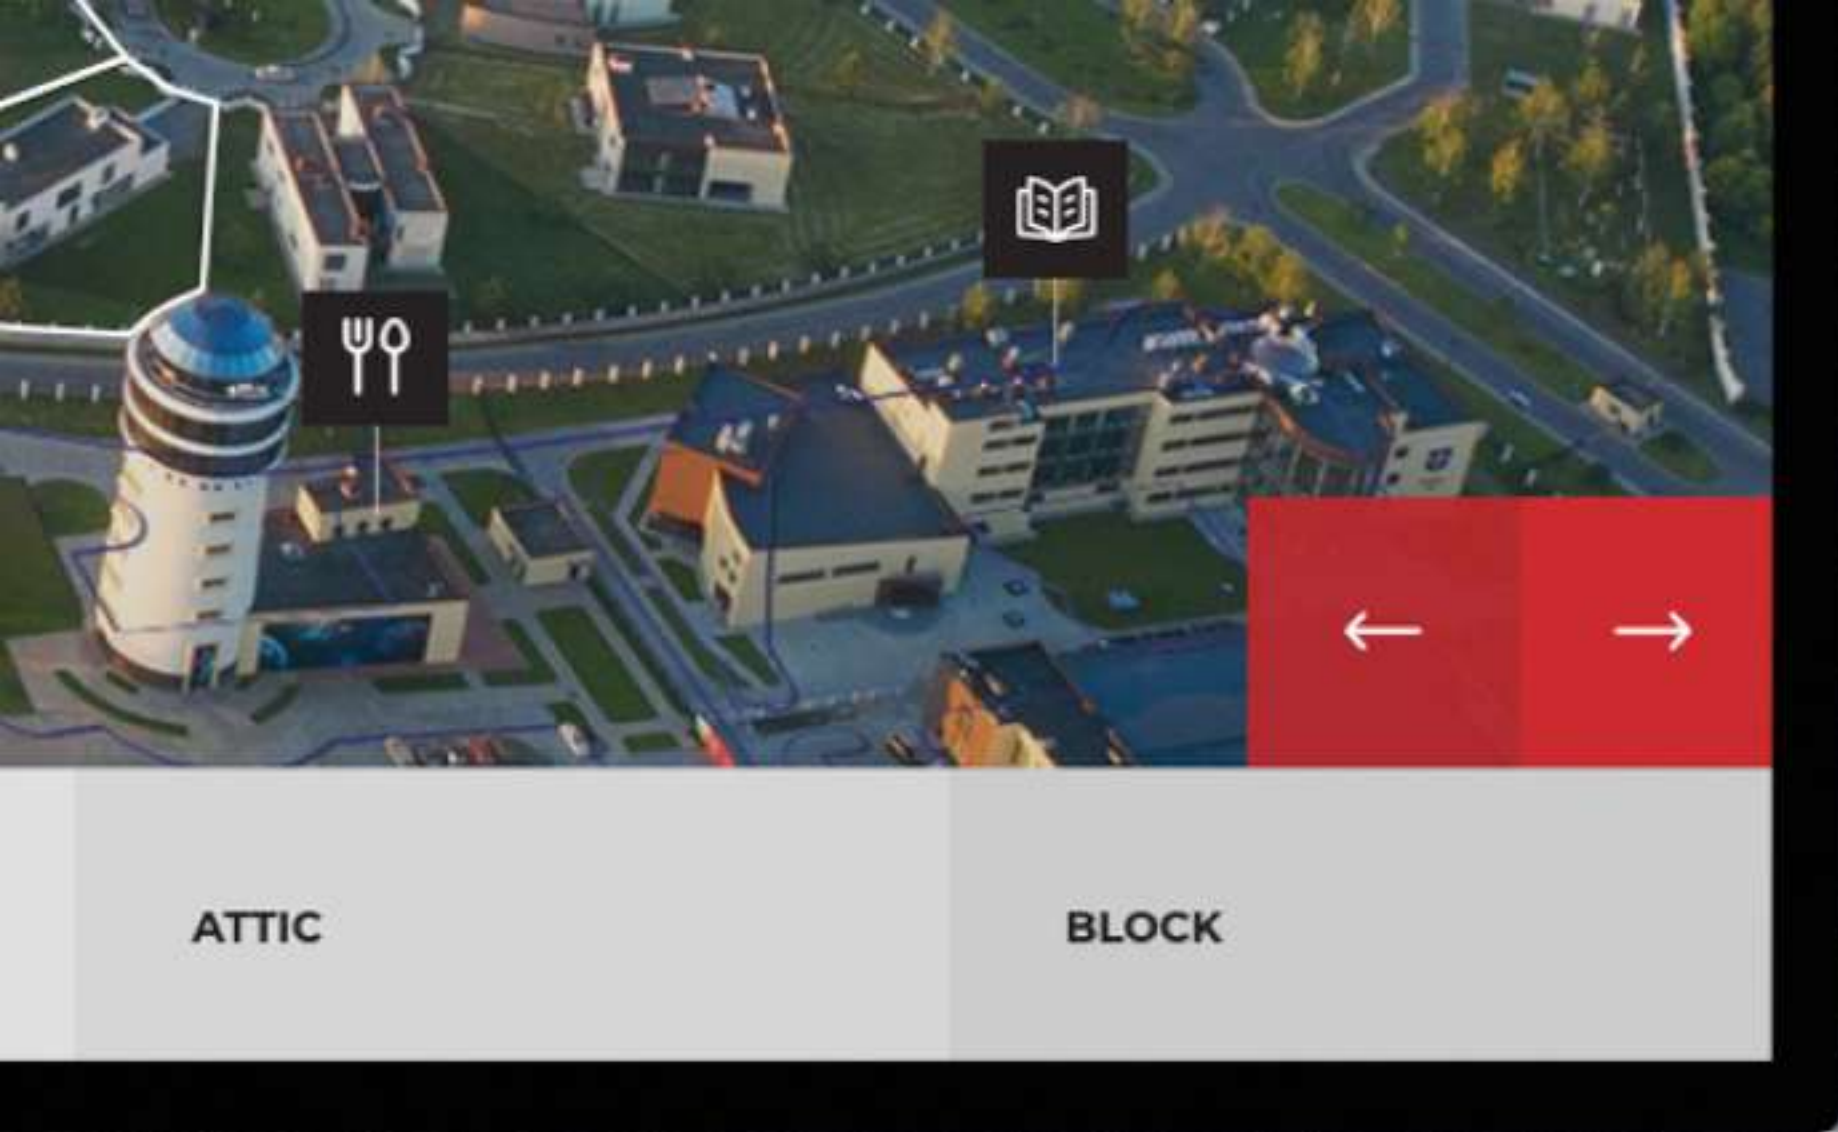

Рядовое гармоничное сочетание
Высококласного городского комфорта
с гармоничной загородной жизнью

ЭТАЖ

- 05
- 04
- 03
- 02
- 01

ФИЛЬМ О ПРОЕКТЕ

БЕРЕГ КУРОРТНЫЙ

BEREG. RESORT

HIGH LIFE. PROMO WEBSITE

+7 495 . 800 . 1 . 888